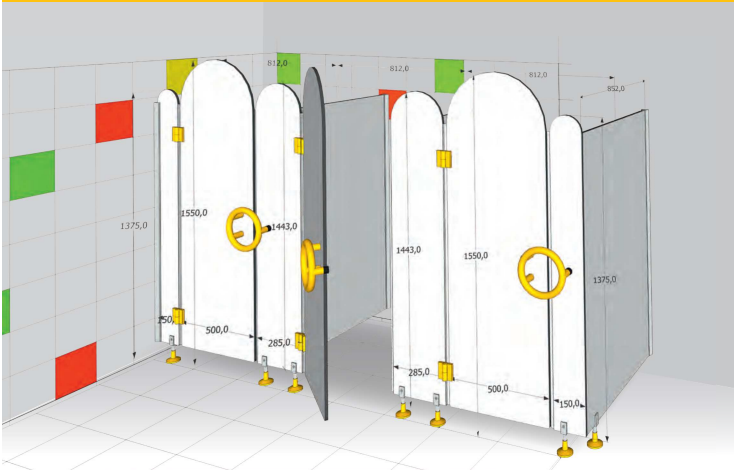

BEISPIEL FÜR SONDERANFERTIGUNGEN

NATÜRLICH **MODERN** | Von der Idee bis zur Realisierung