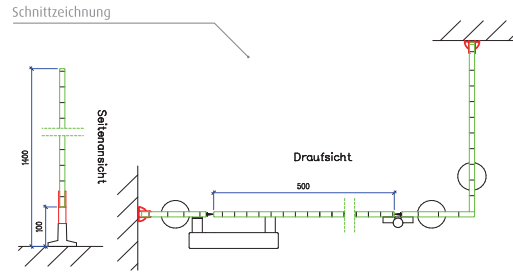

KINDERANLAGE | TYP CTH 13 KIGA