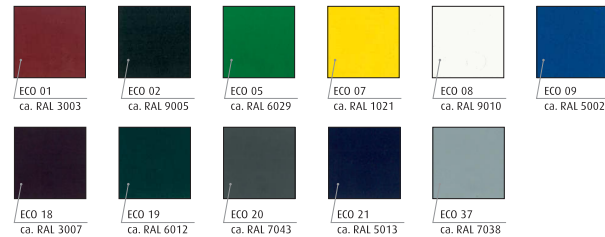

BESCHLAGSFARBEN NACH ECO-FARBKARTE