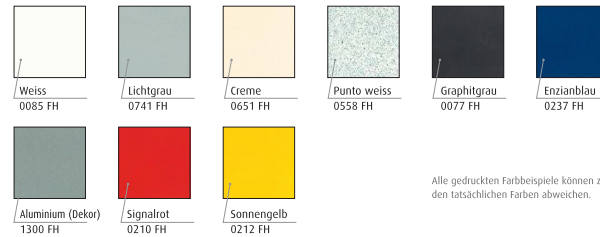

LAGERDEKORE